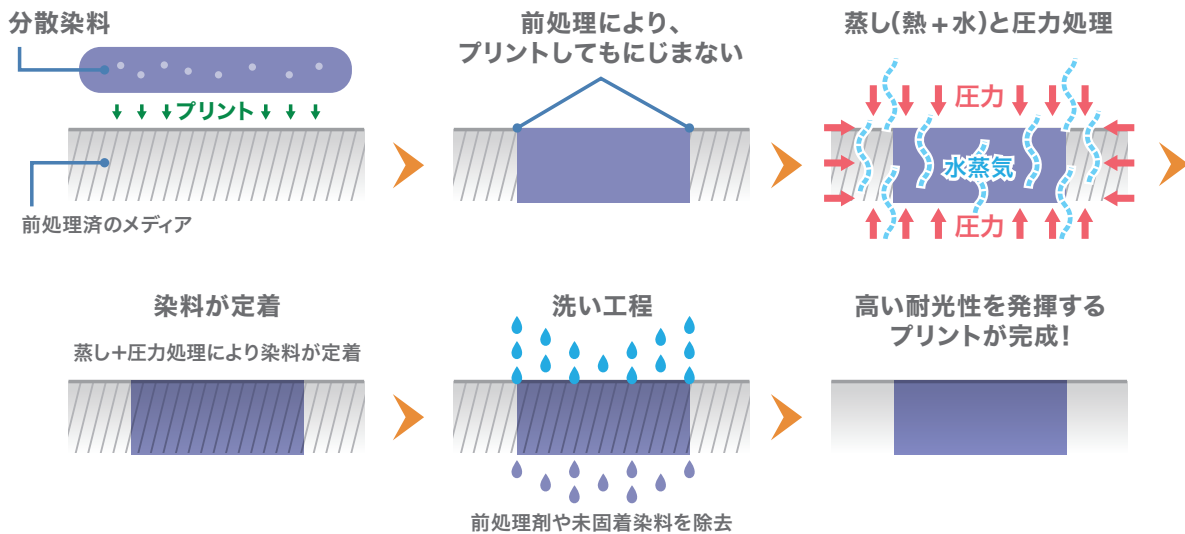

※【DD400】発色条件:175°C-10分間HTスチーム、使用メディア:MIMAKI前処理トピカル
 【当社昇華インク】発色条件180°C-60秒間 空中搬送、使用メディア:前処理済み生地
 ※上記は当社実施の試験結果です。出力条件、プリント素材等によって堅牢性は変化いたします。お客様の使用状況に合わせて事前にテストすることを推奨します。

耐光性に優れた
分散染料インク

DD400

ポリエステルなど化学繊維にプリント!

分散染料インクDD400は、ポリエステルやアセテートといった化学繊維へのプリントが可能です。プリント後に高温加熱して染着させることで、高い堅牢度を発揮。ピンク、レッド、バイオレットといったインク色を使用することで、プロセスカラー(C,M,Y,K)だけでは難しかった鮮やかな色表現を引きだします。

分散染料 定着方式

対応機種

エントリーモデル
ダイレクト捺染インクジェットプリンタ
Tx300P-1800

ベルト搬送式
ダイレクト捺染インクジェットプリンタ
Tx300P-1800B