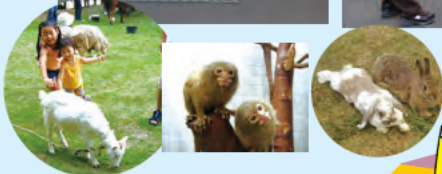

来て、見て、触って、絆を深めよう!

第5回

ミマキまつり 11月3日(土)

10:00~15:00

スタンプラリー開催! 3ヶ所の工場見学をしてミマキを知って景品を当てちゃおう!
先着1,000名様 加沢工場 で抽選します!

加沢会場

加沢工場見学 (スタンプラリー)

アトラクション

- キャスルランド
- ミニSL
- ふれあい動物コーナー
- 社員によるミニゲーム
 - ・ダッシュチャレンジ
 - ・キックターゲット
 - ・ストライクアウト (景品プレゼント付)

飲食

- ケータリングカー&屋台
 - ・クレープ・唐揚げ
 - ・焼きそば・綿菓子・フランクフルト
- ※出店は変更になる場合があります。

牧家会場

ショールーム見学 ミマキプレジジョン見学 (スタンプラリー)

プリント・カット実演 &プレゼント!

アトラクション

- イエローサブマリン
- 東御市商工会
青年部による当てくじ
- 社員によるミニゲーム
・バターゴルフ (景品プレゼント付)
- チャリティーフリーマーケット

飲食

- ケータリングカー&屋台
 - ・ケバブ・ラーメン・カレー・シャカシャカポテト
 - ・唐揚げ・クレープ・焼きそば・フランクフルト
- ※出店は変更になる場合があります。

FM とうみサテライトスタジオ生放送 10:00~11:30