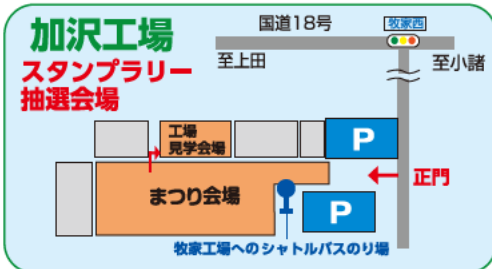

アトラクション

- イエローサブマリン
- 東御市商工会
青年部による当てくじ
- 社員によるミニゲーム
・バターゴルフ (景品プレゼント付)
- チャリティーフリーマーケット

飲食

- ケータリングカー&屋台
 - ・ケバブ・ラーメン・カレー・シャカシャカポテト
 - ・唐揚げ・クレープ・焼きそば・フランクフルト
- ※出店は変更になる場合があります。

FM とうみサテライトスタジオ生放送 10:00~11:30