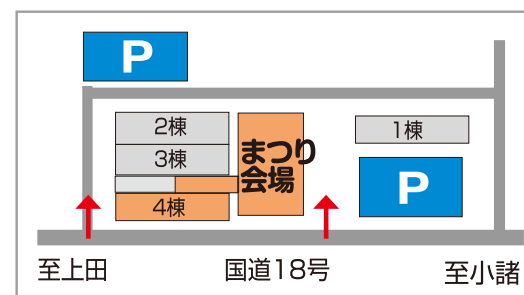

室内イベント

(本社/牧家工場 4 棟大会議室)

11:00~マジックショー
12:30~マジカルバニー
13:30~ミニアクロバットショー

アトラクション

10:30~15:00

●ふあふあ(本社/牧家工場、加沢工場)
●ミニ SL(加沢工場)
●ふれあい動物コーナー
(本社/牧家工場)
●東御市商工会
青年部による
当てくじ
(本社/牧家工場)

Mimaki

株式会社 ミマキエンジニアリング