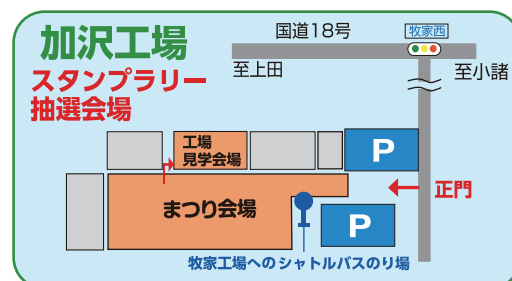

Mimaki

株式会社 ミマキエンジニアリング

東御市滋野乙2182-3
お問い合わせ先: 管理本部 総務部総務グループ
TEL 0268-64-2281