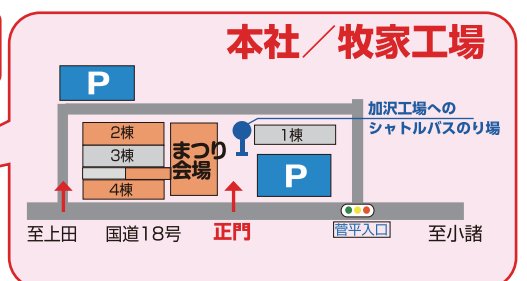

Mimaki

株式会社 ミマキエンジニアリング

東御市滋野乙2182-3
お問い合わせ先: 管理本部 総務部総務グループ
TEL 0268-64-2281