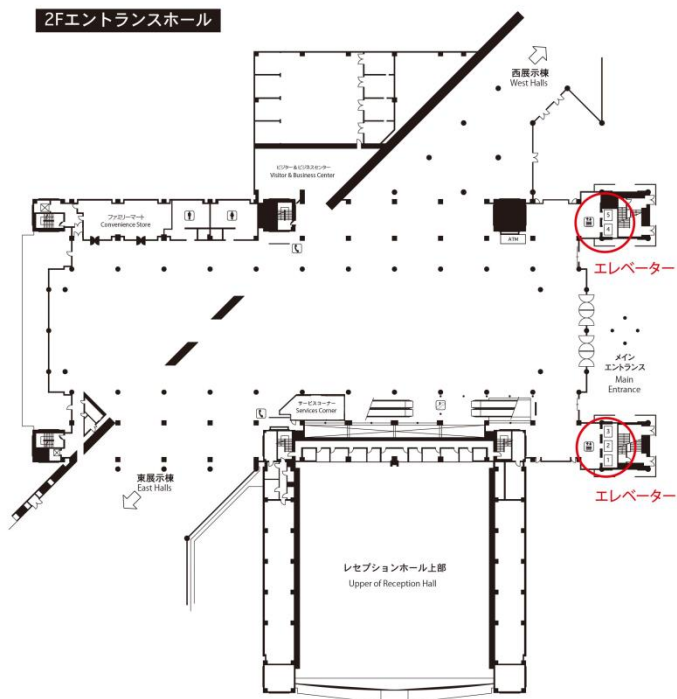

【セミナー会場案内図】

●FISMA TOKYO 会議室

FISMA TOKYO 展示会場（西 3 ホール）4F から階段で 5F のセミナー会場「西 3-商談室（2）」へお越しください。

●東京ビッグサイト 会議棟 8F 会議室<801>

東京ビッグサイト 2F エントランスホールからエレベーターでお越しください。