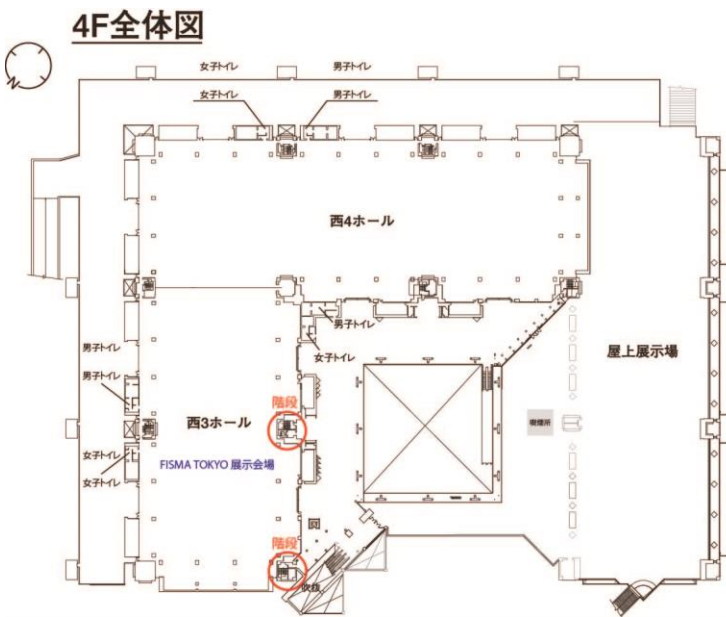

【セミナー会場案内図】

●FISMA TOKYO 会議室

FISMA TOKYO 展示会場（西 3 ホール）4F から階段で 5F のセミナー会場「西 3-商談室（2）」へお越しください。

●東京ビッグサイト 会議棟 8F 会議室<801>

東京ビッグサイト 2F エントランスホールからエレベーターでお越しください。