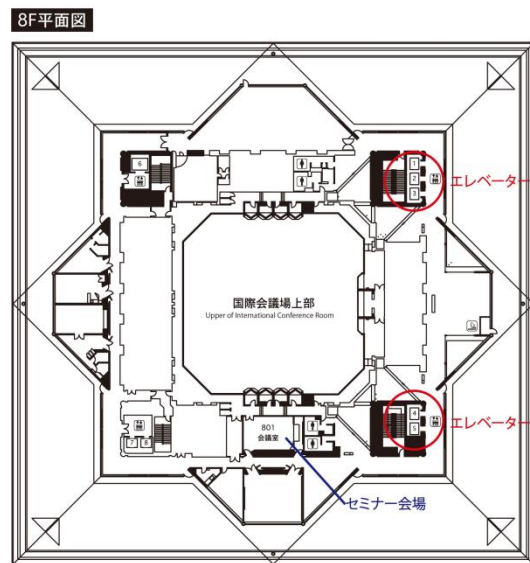

【セミナー会場案内図】

●FISMA TOKYO 会議室

FISMA TOKYO 展示会場（西 3 ホール）4F から階段で 5F のセミナー会場「西 3-商談室（2）」へお越しください。

●東京ビッグサイト 会議棟 8F 会議室<801>

東京ビッグサイト 2F エントランスホールからエレベーターでお越しください。