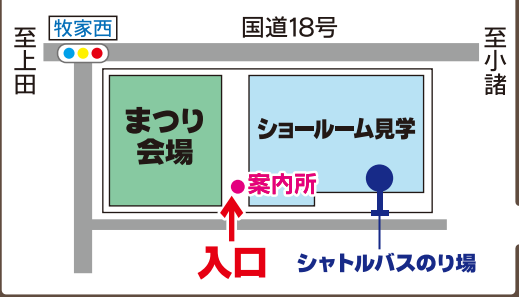

■トリックアート《写真撮影》

■軍手イフプロジェクト《販売》

■カワダ工業《販売》

昆虫写真展

持込みデータをキャンパスに
プリントサービス!

《持参データ》
TIFFまたはJPEGのデータ、
スマホの写真もOK!
その他、係員にご相談ください。
《引換方法》
データお預かり時に引換券発行、
当日中に仕上がり交換
(キャンパスサイズ)180×228mm
(価格)200円

飲食・屋外ブース

■屋台、ケータリングカー出店

■地元品物産展

■協賛企業ブース

●信州東御市振興公社
●東御市商工会青年部
●森のパン屋さんダーチャ

●テールマウンテン
●花のマリモ
●道の駅 雷電くるみの里

●白倉ファーム
●cocoradeあんでーくっく
●トムテ

滋野ショールーム会場

※駐車場はありません。

ご利用ください! 無料シャトルバス

本社・牧家会場

●無料シャトルバス(各会場、駐車場間運行)

加沢工場構外に臨時駐車場をご用意しております。シャトルバスを運行していますので案内所の指示に従ってください。移動の際、国道の横断は危険ですので、「牧家西」の信号をご利用いただき、交通ルールを守って、事故の無いようご注意ください。

●当日、アンケートをご記入いただいた方には、記念品を差し上げます。 ●会場での配布物は、各場所ごとに、お1人様1点でお願いいたします。