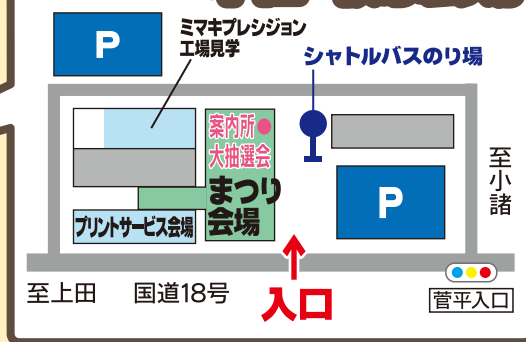

■トリックアート《写真撮影》

■軍手イフプロジェクト《販売》

■カワダ工業《販売》

昆虫写真展

持込みデータをキャンパスに
プリントサービス!

《持参データ》
TIFFまたはJPEGのデータ、
スマホの写真もOK!
その他、係員にご相談ください。
《引換方法》
データお預かり時に引換券発行、
当日中に仕上がり交換
(キャンパスサイズ)180×228mm
(価格)200円

飲食・屋外ブース

■屋台、ケータリングカー出店

■地元品物産展

■協賛企業ブース

●信州東御市振興公社
●東御市商工会青年部
●森のパン屋さんダーチャ

●テールマウンテン
●花のマリモ
●道の駅 雷電くるみの里

●白倉ファーム
●cocoradeあんでーくっく
●トムテ

滋野ショールーム会場

※駐車場はありません。

ご利用ください! 無料シャトルバス

本社・牧家会場

●無料シャトルバス(各会場、駐車場間運行)

加沢工場構外に臨時駐車場をご用意しております。シャトルバスを運行していますので案内所の指示に従ってください。移動の際、国道の横断は危険ですので、「牧家西」の信号をご利用いただき、交通ルールを守って、事故の無いようご注意ください。

●当日、アンケートをご記入いただいた方には、記念品を差し上げます。 ●会場での配布物は、各場所ごとに、お1人様1点でお願いいたします。