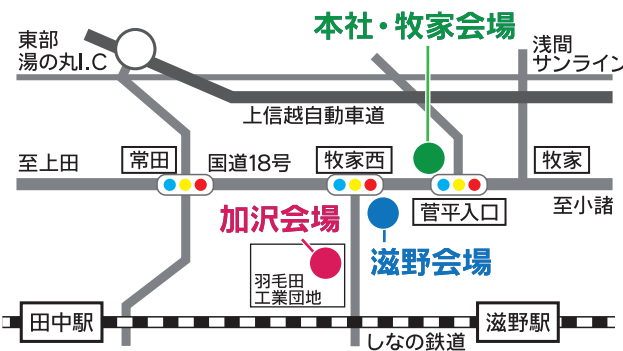

第13回

Mimaki® 地域の皆様に日頃の感謝を込めて

ミマキまつり

入場無料

雨天決行

※雨天の場合、内容に変更があります。

2023年10月7日(土) 10:00~15:00

本社・牧家会場

地元団体様が出演!

乞うご期待!

ステージイベント & チャリティ大抽選会

10:00 ~	開会式
10:25 ~	合唱“コールジュニア”
11:15 ~	田中小学校 吹奏楽
12:20 ~	ダンス“Studio D・D・D”
13:10 ~	JAZZ LETTER
13:55 ~	スペシャル・オリンピックス表彰式
14:20 ~	閉会式・チャリティ大抽選会

※出演時間は多少前後する場合がございます。

注目の
チャリティ大抽選会
豪華景品
勢ぞろい!!

運が良ければ会えるかも?

滋野会場

- ●ラッピングLIVE!
- ●ラッピングカー展示
- ●グッズ販売
- ●沖縄営業所・物産展
- ●体験アトラクション
- ●屋台・コーヒー

ミマキのプリンタと職人技で
ウィンドウや車の
ラッピングを実演!

弊社プリンタで製作した
グッズを多数販売!!

本社・牧家会場

- ●ミマキプレジジョン
  工場見学&トリックアート
- ●ミマキカフェ
- ●フリーマーケット開催!
- ●体験アトラクション
- ●グルメストリート

加沢会場

- ●加沢工場見学会
  &トリックアート
- ●キャンパス・プリント!!
  (1枚500円・先着60名まで)
- ●ミニSL ●射的など
- ●軽食・休憩コーナー

プログラム・AI体験や
スイーツ・デコが
できるよ!

わたあめや
ポップコーンも!
お子さんにおすすめ!

この車が
ラッピングで
どう変わる?

飲食・キッチンカー
大集結!
ご飯からデザートまで!

内容は予告なく変更する場合がございます。あらかじめご了承ください。

株式会社 ミマキエンジニアリング

【お問合せ先】 東御市滋野乙2182-3
管理本部 総務部 TEL 0268-64-2281

会場のご案内