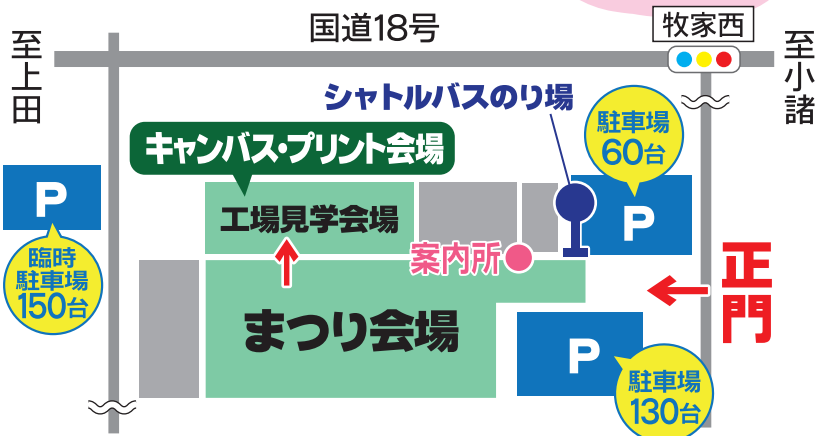

## 会場のご案内

## 本社・牧家会場

駐車場  
360台

## ごあんない

無料駐車場を多数ご用意しております。  
3会場を行き来する無料のシャトルバスを  
ご利用ください。

3会場を  
楽しく巡ろう！  
スタンプラリーで  
景品プレゼント♪

## 滋野会場

※滋野ショールーム会場には、  
駐車場がございません。

国道18号の横断は危険ですのでお控えください。  
「牧家西」の信号をご利用いただきルールを守って安全にお通りください。