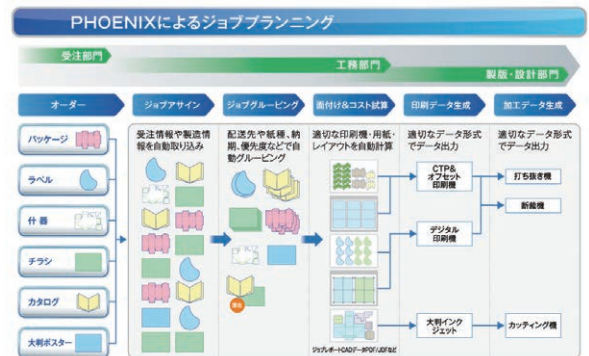

クリア調/マット調印刷

クリアインクを使って成果物に付加価値を与えることが可能です。
・艶やかな光沢で高級感を高める「グロス仕上げ」
・高級感のある艶消し効果を得られる「マット仕上げ」
表面にテクスチャ効果や凹凸をもたらし意匠性を高められます。

展示内容

富士フィルム グラフィックソリューションズ

ジョブプランニング&面付けソフトウェア

ジョブ設計、面付けをAIで自動化、製造コストの最適化を実現します。多くの品目が小ロット・多品種化していく中、利益確保にはこれまでの仕事の進め方を見直し、より効率化していく必要があります。人の経験・ノウハウを必要とするプランニング作業を、AIを用いてコストをベースに自動化・効率化することで、お客様の「コスト削減」「工数削減」に貢献いたします。