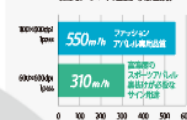

テキスタイルプリント個別体験会開催のお知らせ

【日時】

2024年 12月10日(火)～11日(水) 2日間 開催時間 10:00～17:30

【会場】

株式会社ミマキエンジニアリング 東京 JP デモセンター
東京都品川区北品川5-5-25 Sumビル 2階

【開催内容】 JIAM2024に出展機種を個別体験会(デモ、テスト)をいただけます。

① TRAPIS(顔料転写システム) TS330-1600 + Monti C03RP-1800

※お客様の使用する生地をお持ち頂いてテストも可能です。

② Tiger600-1800TS ハイエンド昇華転写プリンタ

③ TxF300-1600/Txf150-75

時間 : 10:00 ~ 12:00 / 13:00 ~ 15:00 / 15:30 ~ 17:30

1.8m 軽高速昇華転写インクジェットプリンタ

Tiger600-1800TS

プリントスピード
Max. 550m²/h

Tigerシリーズが最高速度550m²/hで生まれ変わる
デジタル捺染の時代へ、持続可能なテキスタイル産業へ

■ TxLink4 Standard 版セット

標準価格 (税別) 15,978,900円 [税込価格 17,576,790円]

■ TxLink4 Professional 版セット

標準価格 (税別) 16,202,400円 [税込価格 17,822,640円]

- 最大印刷速度 550 m²/h
- 進化した転写紙の搬送メカニズム：発熱転写紙でも安定したプリントを実現
- 省スペースと軽量により設置場所の制約を緩和
- 連続・安定捺染に貢献するインクシステム設計とサポート機能
- 高い安全性の Eco 昇華転写インクと成熟した Textile 専用ソフトウェア

推奨プリント速度 (別選別)