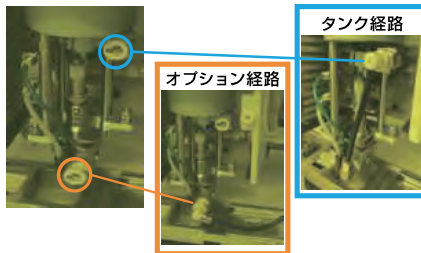

特長

Point 1 好きな液剤が投入できる

Point 2 工具不要でシリンジとスプレーガンの着脱可能

Point 3 異なる液剤への変更も簡単

Point 4 大規模な塗装設備が不要

Point 5 空圧制御とマイクロメーターによる均一塗布

Point 6 Illustrator プラグインにより塗布位置指定も簡単

01 ノズルまで最短経路

チューブ長わずか約 15cm!!

- 洗浄・液剤交換がし易い
- 液剤ロスを最小減に

02 タンク圧送との併用

2つの液体経路をチューブを付け替えるだけ!!

- ミマキ純正コート剤と
その他液剤の併用可能

03 工具レスヘッド着脱

液送チューブ、エアチューブ、
スプレーヘッドが全てワンタッチで
取外しが可能に!!

- 段取り替えが短時間でできる
- 液体ごとにヘッド使い分けが可能