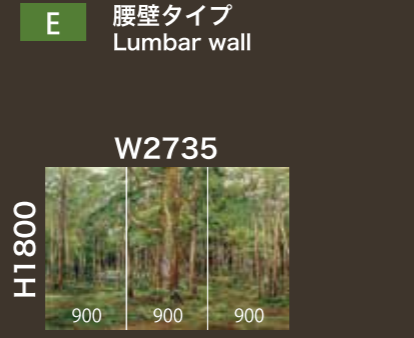

規格サイズは「A-Eタイプ」の5種類があり、高さごとにサイズ展開をしています。

There are five standard sizes, "A-E type," with sizes available for each height.

ヨコ長長方形タイプの例
Example of Horizontal Rectangular Type

初夏の高原 割付寸法例

割付(W) mm/枚 Allocation mm/piece	A : 900×3、701×2 B : 900×3、625×2 C : 900×3、550×2 D : 900×3、473×2 E : 900×3
寸法 (W×H) mm Size	A : 4101×2700 B : 3949×2600 C : 3798×2500 D : 3646×2400 E : 2735×1800

*作品・縦横比により分割の枚数が異なります。
*壁紙W900の場合(弊社アルティスタウォールデコレーション使用)
*The number of pieces to be divided depends on the painting and the aspect ratio.
(Please refer to the inside painting page.)
*For 900mm width wallpaper (using Artista Wall Covering paper media.)

*施工面に合わせて拡大・縮小することができます。
*作品のデータは画像データですので、最大サイズを超えて拡大下場合は画像が若干荒くなる場合があります。
*データの加工使用についてはオリジナルカラーのほか、グレースケール、セピア調、ホワイトスケールが可能です。
*The image can be enlarged or reduced to fit the construction surface.
*Since the data is image data, the image may become slightly rough when enlarged beyond the maximum size.
*Grayscale and sepia tone are available for data processing.