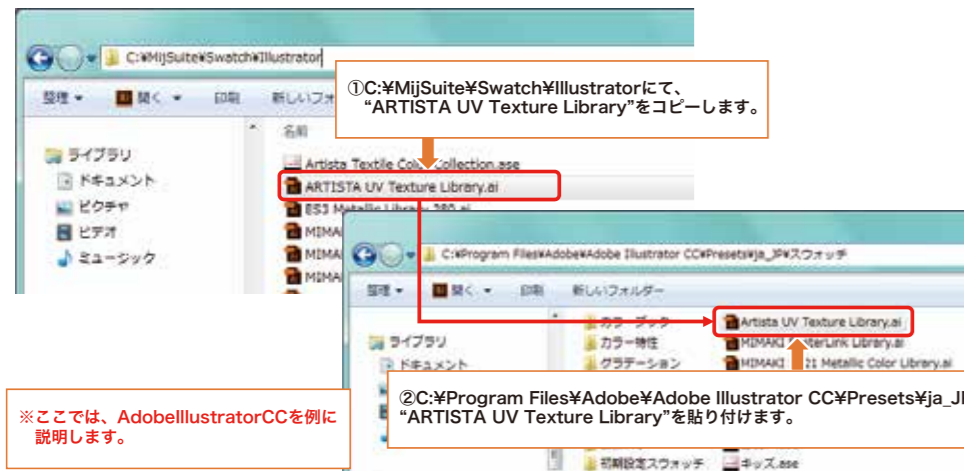

Adobe Illustrator への登録方法  
Registration

「ARTISTA UV Texture Library」はRasterLink 7をインストールすると、利用可能になります。  
"ARTISTA UV Texture Library" is available after installing RasterLink7.

- ① C:\MijSuite\Swatch\Illustratorにて、スウォッチデータ「ARTISTA UV Texture Library.ai」をコピーします。  
Copy the swatch data "ARTISTA UV Texture Library.ai" in C:\MijSuite\Swatch\Illustrator.
- ② C:\Program Files\Adobe\Adobe Illustrator CC\Presets\ja\_JP\sウォッチへ、「ARTISTA UV Texture Library.ai」を貼り付けます。  
Paste "ARTISTA UV Texture Library.ai" into C:\Program Files\Adobe\Adobe Illustrator CC\Presets\en\_JP\Swatch\Illustrator.