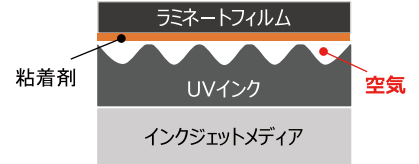

『シルバリング軽減』に徹底的にこだわった

UVシルバリング対策 純正ラミネートフィルム

Mimaki Vision Laminate 310

シルバリングは空気の巻き込みにより発生します

Mimaki Vision Laminate 310-137/152

従来のラミネートフィルム

『Mimaki Vision Laminate 310-137/152』は、特別に設計した粘着剤とフィルムを使用しているため UV インクの表面の凹凸に追従しやすく、空気を巻き込みにくい