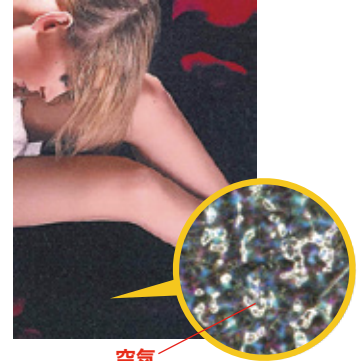

『シルバリング軽減』に徹底的にこだわった

UVシルバリング対策 純正ラミネートフィルム

Mimaki Vision Laminate 310

シルバリングは空気の巻き込みにより発生します

Mimaki Vision Laminate 310-137/152

従来のラミネートフィルム

『Mimaki Vision Laminate 310-137/152』は、特別に設計した粘着剤とフィルムを使用しているため UV インクの表面の凹凸に追従しやすく、空気を巻き込みにくい

実際の使用例

Mimaki Vision Laminate 310-137/152

従来のラミネートフィルム

Mimaki Vision Laminate 310-137/152は、空気の巻き込みが少なくよりシャープな画像に

従来のラミネートフィルムは、空気の巻き込みによりグラフィックが白化

UVプリントへのラミネートもシルバリングを軽減!

インクの凹凸がしやすいUVプリントへのラミネートはシルバリング(※)が発生しやすくなります。